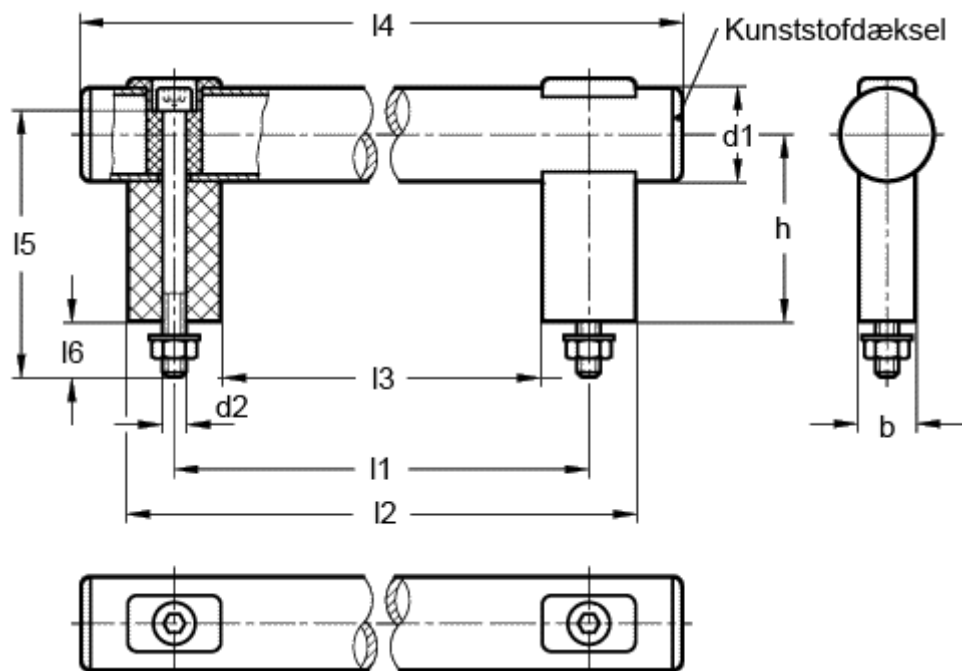

Varenummer: 20172250

Beskrivelse: E+G Rørgreb GN 666.1-30-M8-250-SW

Mål

b = 18	l5 = 85
d1 = 30	l6 = 17
d2 = M8	
h = 60	
l1 = 250	
l2 = 280	
l3 = 220	
l4 = 315	